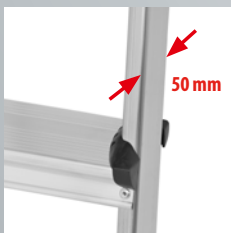

### ROBUST, SICHER, KOMFORTABEL.

**BEQUEM  
ARBEITEN**  
auf der  
komfortablen  
Doppelstufe.

**ALLES  
DABEI**  
dank  
XL-Ablageschale.

**PRAKTISCH**  
mit  
integriertem  
Eimerhaken.

**STABIL UND  
LANGLEBIG**  
durch extra  
starken Holm.

**ERGONOMISCH**  
mit  
Schienbeinschutz  
an der Plattform.

**STANDFEST**  
durch extra  
große,  
abriebfeste  
Leiterschuhe.