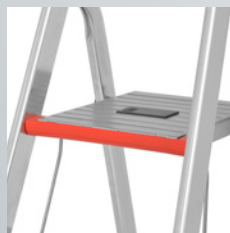

Die Doppelstufe, die geräumige Ablageschale mit Eimerhaken sowie der Schienbeinschutz an der Plattform sorgen für zusätzlichen Komfort und machen die HYMER 71026 so zum idealen Produkt für vielfältige Arbeiten im Innenbereich.

### ROBUST, SICHER, KOMFORTABEL.

**BEQUEM  
ARBEITEN**  
auf der  
komfortablen  
Doppelstufe.

**ALLES  
DABEI**  
dank  
XL-Ablageschale.

**PRAKTISCH**  
mit  
integriertem  
Eimerhaken.

**STABIL UND  
LANGLEBIG**  
durch extra  
starken Holm.

**ERGONOMISCH**  
mit  
Schienbeinschutz  
an der Plattform.

**STANDFEST**  
durch extra  
große,  
abriebfeste  
Leiterschuhe.